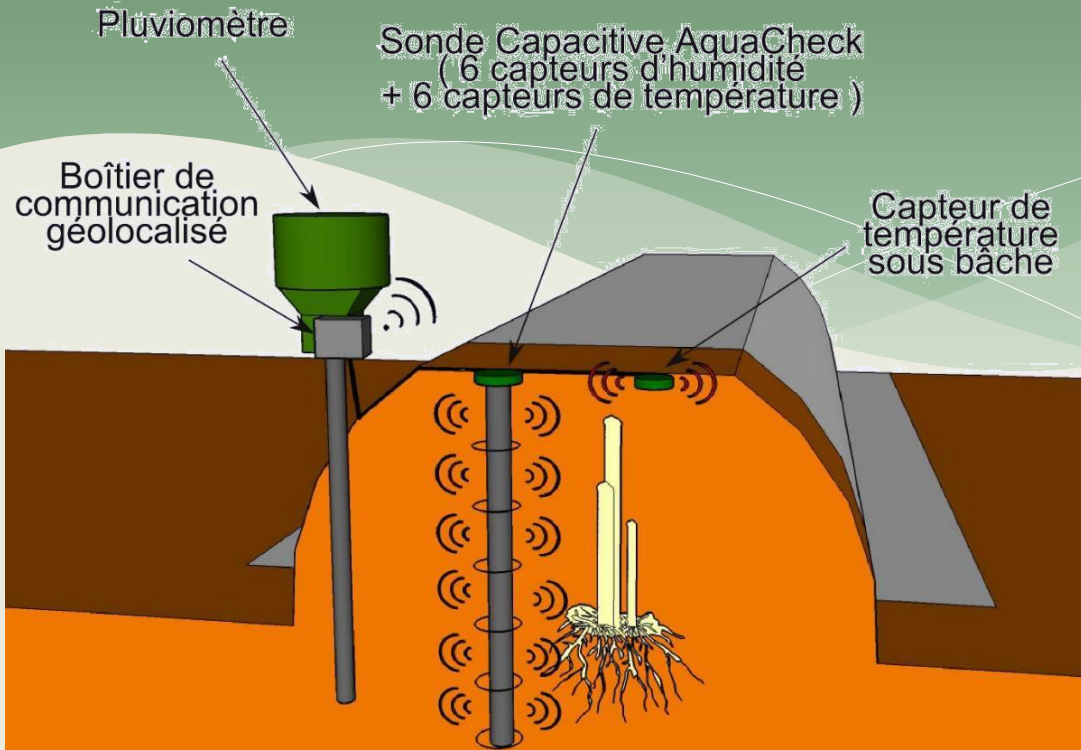

Kit complet au champ + application web

- Mise en place rapide du matériel au champ
- Fiabilité et robustesse (sonde AquaCheck garantie 3 ans+)
- Données en temps réel sur PC et Mobile

contact@corhize.com / +33 6 82 76 26 75 +33 5 53 77 21 20
CoRHIZE - Agropole Deltagro 3 - 47310 Estillac